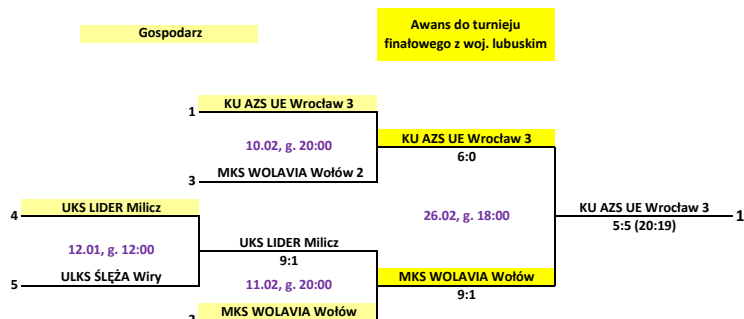

2. LIGA Kobiet 2024/2025

aktualizacja 22.03.2025 r.

nr	Drużyna	Ranking
1	KU AZS UE Wrocław 3	927
2	MKS WOLAVIA Wołów	429
3	MKS WOLAVIA Wołów 2	173
4	UKS LIDER Milicz	0
5	ULKS ŚLĘŻA Wiry	0

Decyzja WR: pozycje 1-2
rozstawienie, pozycje 4-5
oraz 3-4 losowanie.

**Turniej finałowy
Wołów, 22.03, g. 11:00
w woj. dolnośląskim**

Rozstawienie A/X wylosuje sędzia
przed rozpoczęciem meczów.