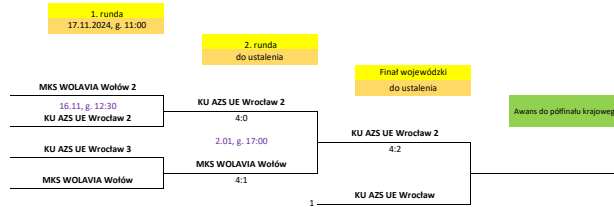

DRUŻYNOWY PUCHAR POLSKI 2024/2025

Aktualizacja 8.02.2025.

KOBIETY

ZGŁOSZENIA