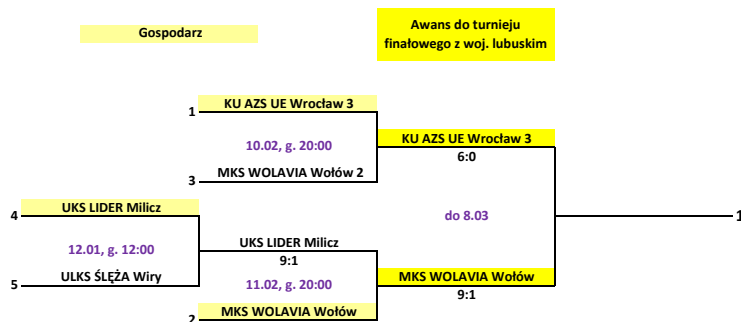

2. LIGA Kobiet 2024/2025

aktualizacja 4.02.2025 r.

nr	Drużyna	Ranking
1	KU AZS UE Wrocław 3	927
2	MKS WOLAVIA Wołów	429
3	MKS WOLAVIA Wołów 2	173
4	UKS LIDER Milicz	0
5	ULKS ŚLĘŻA Wiry	0

Decyzja WR: pozycje 1-2
rozstawienie, pozycje 4-5
oraz 3-4 losowanie.

Turniej finałowy
16.03.2025
w woj. dolnośląskim

Rozstawienie A/X wylosuje sędzia
przed rozpoczęciem meczów.