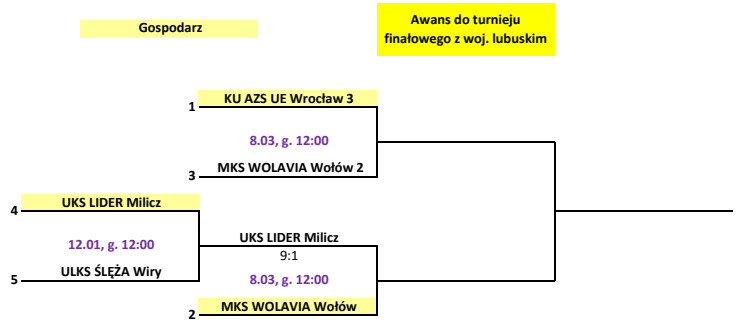

2. LIGA Kobiet 2024/2025

aktualizacja 12.01.2025 r.

nr	Drużyna	Ranking
1	KU AZS UE Wrocław 3	927
2	MKS WOLAVIA Wołów	429
3	MKS WOLAVIA Wołów 2	173
4	UKS LIDER Milicz	0
5	ULKS ŚLĘŻA Wiry	0

Decyzja WR: pozycje 1-2 rozstawienie, pozycje 4-5 oraz 3-4 losowanie.

Turniej finałowy
13.04.2024 r.
Gorzów Wielkopolski

Rozstawienie A/X wylosuje sędzią przed rozpoczęciem meczów.