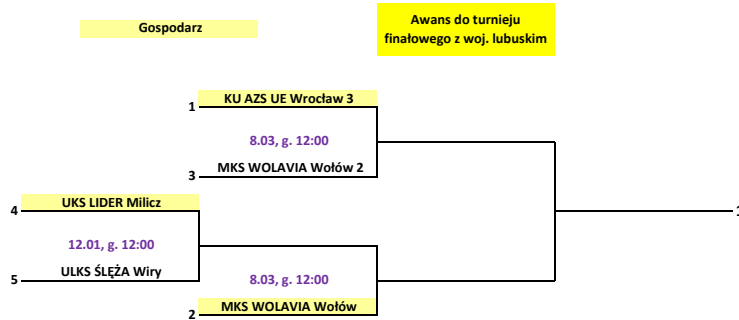

2. LIGA Kobiet 2024/2025

aktualizacja 5.01.2025 r.

nr	Drużyna	Ranking
1	KU AZS UE Wrocław 3	927
2	MKS WOLAVIA Wołów	429
3	MKS WOLAVIA Wołów 2	173
4	UKS LIDER Milicz	0
5	ULKS ŚLĘŻA Wiry	0

Decyzja WR: pozycje 1-2 rozstawienie, pozycje 4-5 oraz 3-4 losowanie.

Rozstawienie A/X wylosuje sędzią przed rozpoczęciem meczów.

Turniej finałowy
13.04.2024 r.
Gorzów Wielkopolski