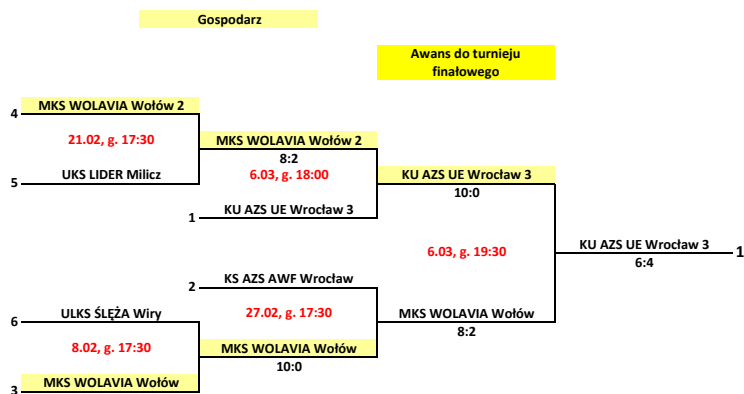

2. LIGA KOBIEĆ 2023/2024

aktualizacja 14.04.2024 r.

Klasyfikacja końcowa

nr	Drużyna	Ranking
1	KU AZS UE Wrocław 3	259
2	KS AZS AWF Wrocław	133
3	MKS WOLAVIA Wołów	131
4	MKS WOLAVIA Wołów 2	127
5	UKS LIDER Milicz	0
6	ULKS ŚLĘŻA Wiry	0

Rozstawienie A/X wylosuje sędzia przed rozpoczęciem meczów.

Turniej finałowy
13.04.2024 r.
Gorzów Wielkopolski

Rozstawienie A/X wylosuje sędzia przed rozpoczęciem meczów.