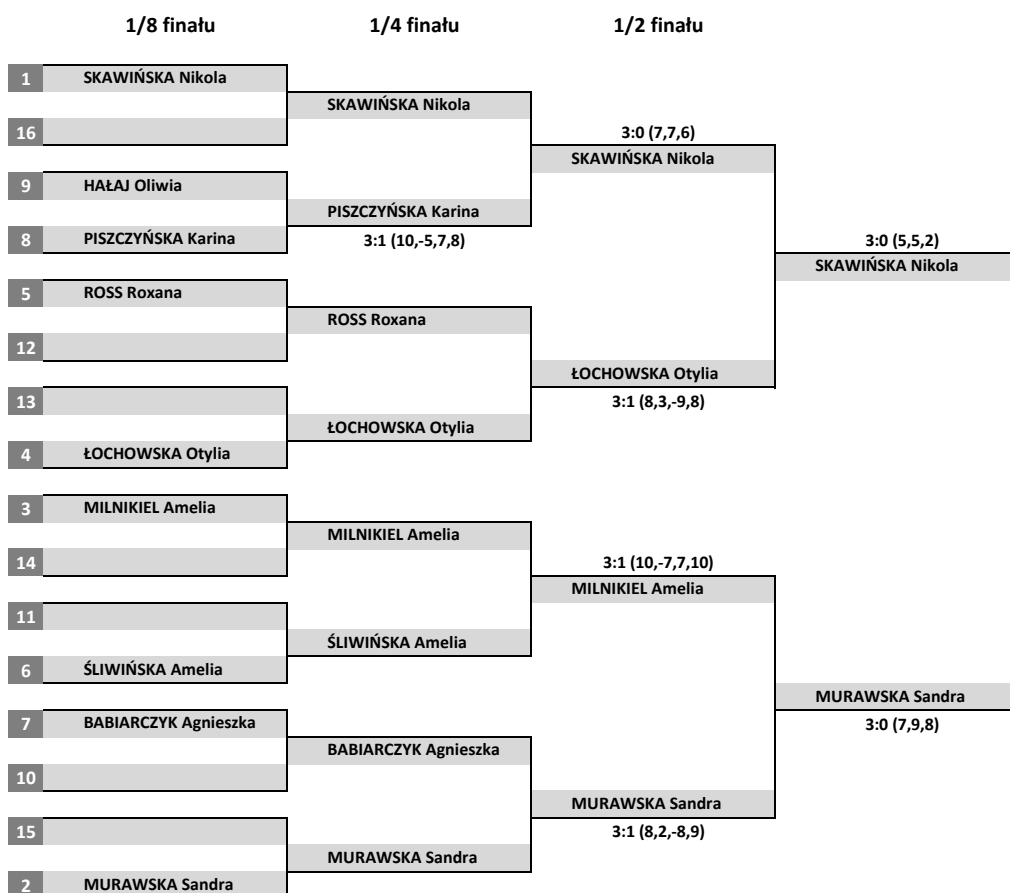

Indywidualne Mistrzostwa Dolnego Śląska Kadetek Brzeg Dolny, 10.04.2022r.

GRA POJEDYNCZA TURNIEJ KWALIFIKACYJNY DO MP

Indywidualne Mistrzostwa Dolnego Śląska Kadetek

Brzeg Dolny, 10.04.2022r.

GRA POJEDYNCZA

TURNIEJ O MISTRZOSTWO

	1/4 finału	1/2 finału	finał	1. miejsce
1	GAWORSKA Natalia	3:0 (2,5,4) GAWORSKA Natalia	3:0 (4,4,0) GAWORSKA Natalia	GAWORSKA Natalia 3:0 (5,7,2)
8	PISZCZYŃSKA Karina	MILNIKIEL Amelia		
5	ŁOCHOWSKA Otylia	3:0 (8,5,3) MURAWSKA Sandra	3:1 (-9,5,8,7) SKAWIŃSKA Nikola	
4	MILNIKIEL Amelia	MURAWSKA Sandra		
3	MURAWSKA Sandra	3:0 (5,5,7) SKAWIŃSKA Nikola		
6	ŚLIWIŃSKA Amelia	3:0 (4,2,7) SKAWIŃSKA Nikola		
7	BABIARCZYK Agnieszka			
2	SKAWIŃSKA Nikola			