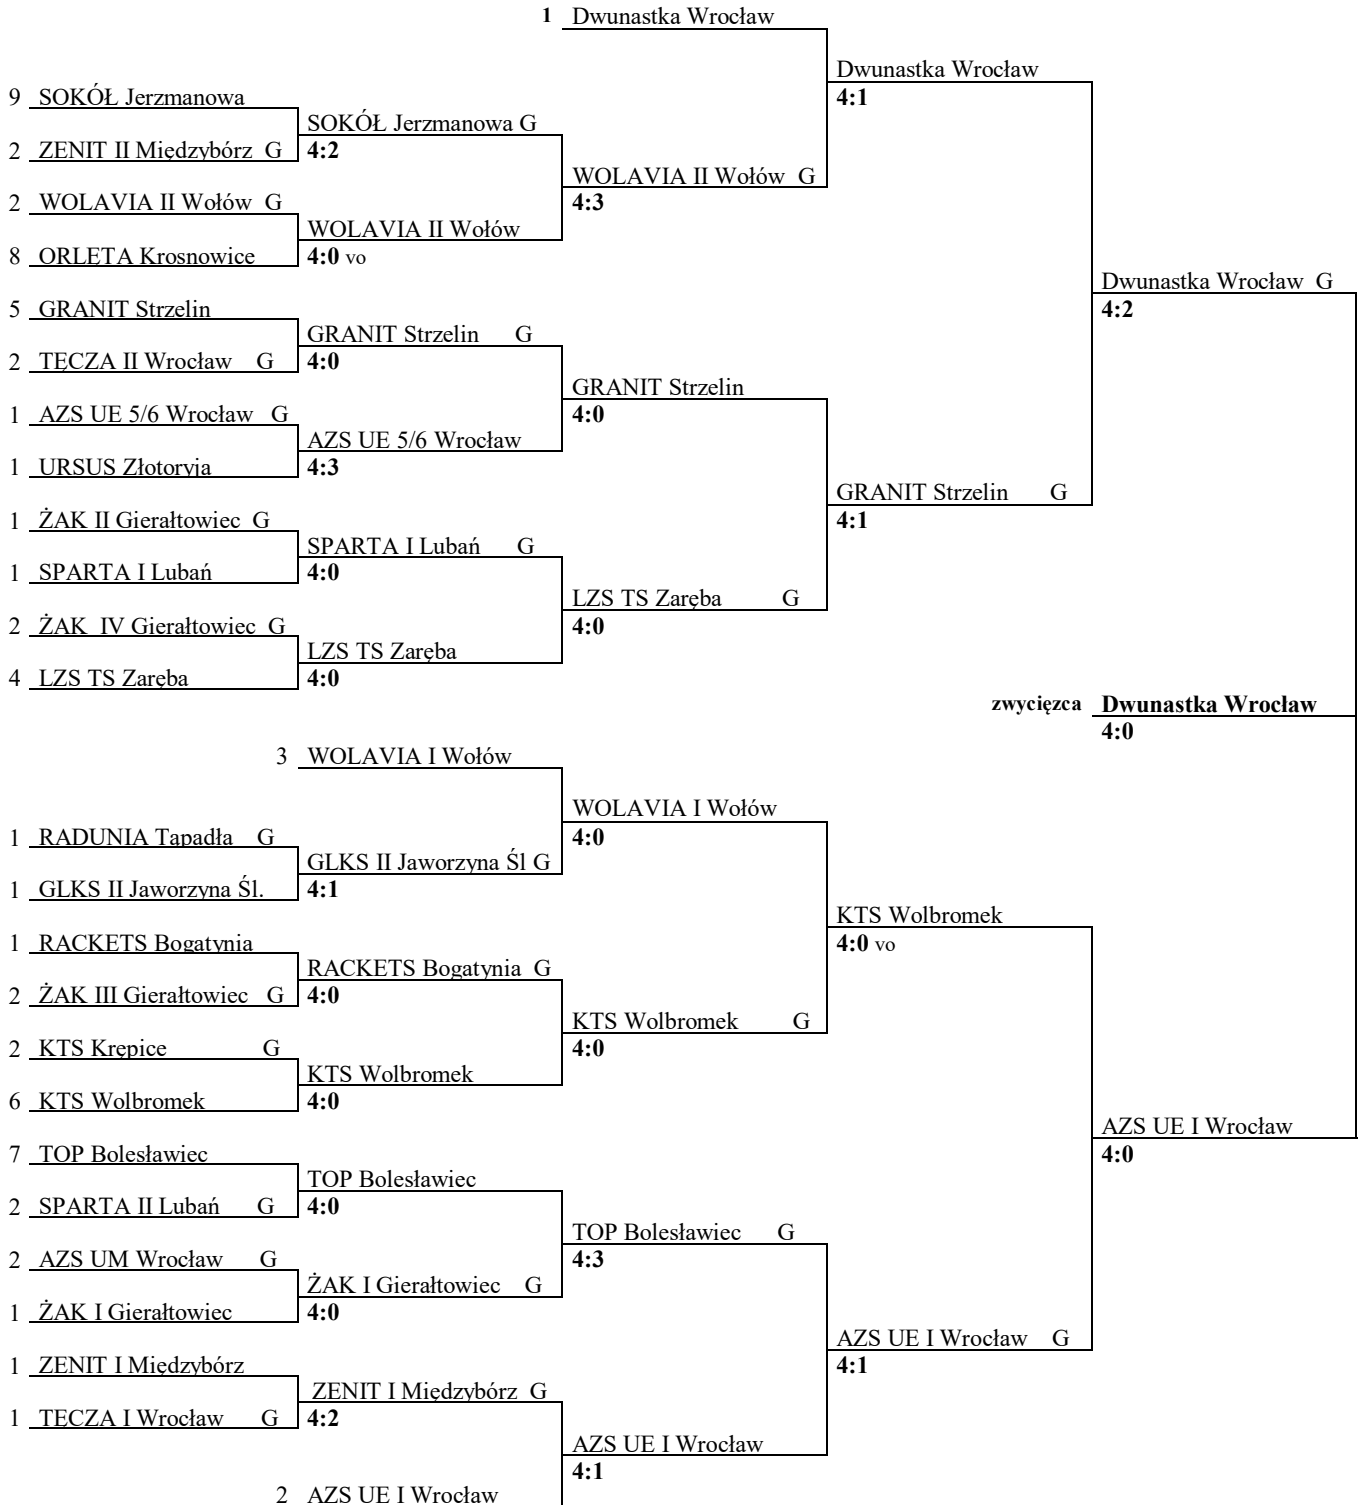

**DOLNOŚLĄSKI OKRĘGOWY ZWIĄZEK TENISA STOŁOWEGO
we Wrocławiu**

*****

1.20.2.2 Rozgrywki mężczyzn

1.20.2.2.1 Końcowa klasyfikacja rozgrywek mężczyzn

1	UKS DWUNASTKA WROCLAW	1120
2	KU AZS UE I WROCLAW	800
3-4	TKS GRANIT STRZELIN	700
	KTS WOLBROMEK	700
5-8	MKS WOLAVIA II WOLOW	600
	LZS TS ZAREBA	600
	MKS WOLAVIA I WOLOW	600