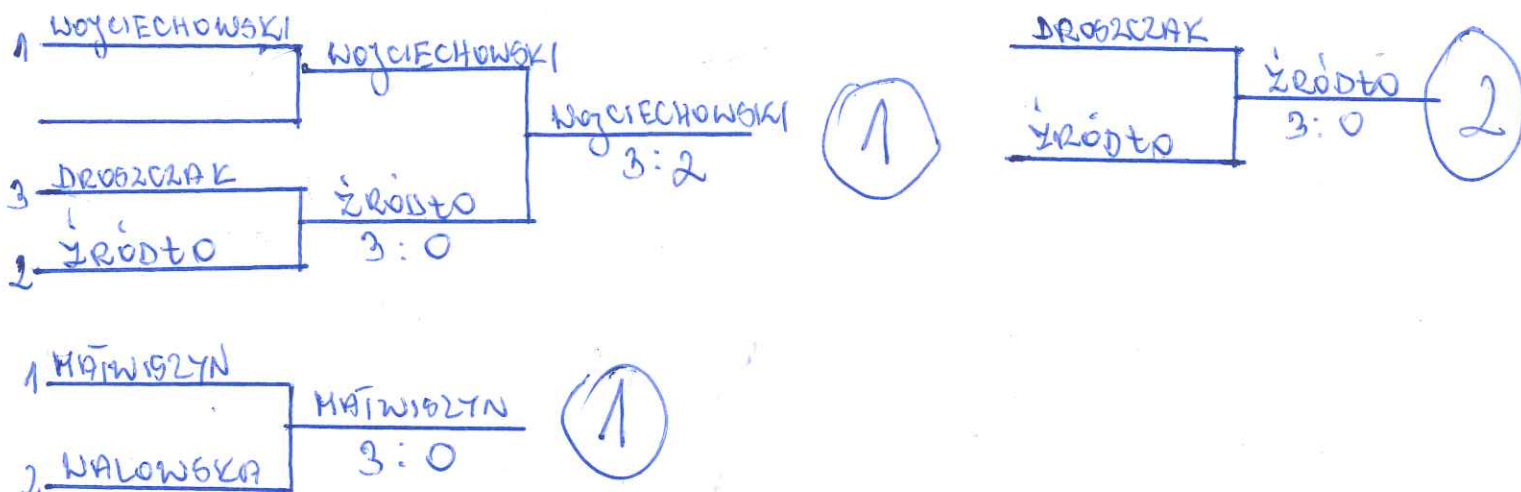

Wojewódzkie Eliminacje do Młodzieżowych Mistrzostw Polski

Głoska 17.03.2019

Lista Startowa Młodzieżowcy

1. Wojciechowski Mateusz 27.01.1999 LKS Odra Głoska
2. Źródło Damian 13.09.2000 MKS Wolavia Wołów
3. Droszczak Patryk 19.07.2019 KS Polkowice

Lista Startowa Młodzieżówki

1. Matwiszyn Natalia 02.06.2000 TS Zagłębie Lubin
2. Walowska Wiktoria 08.12.2000 GUKS Sokół Jerzmanowa

Klasyfikacja Końcowa Młodzieżowcy

1. **Wojciechowski Mateusz**
2. **Źródło Damian**
3. Droszczak Patryk