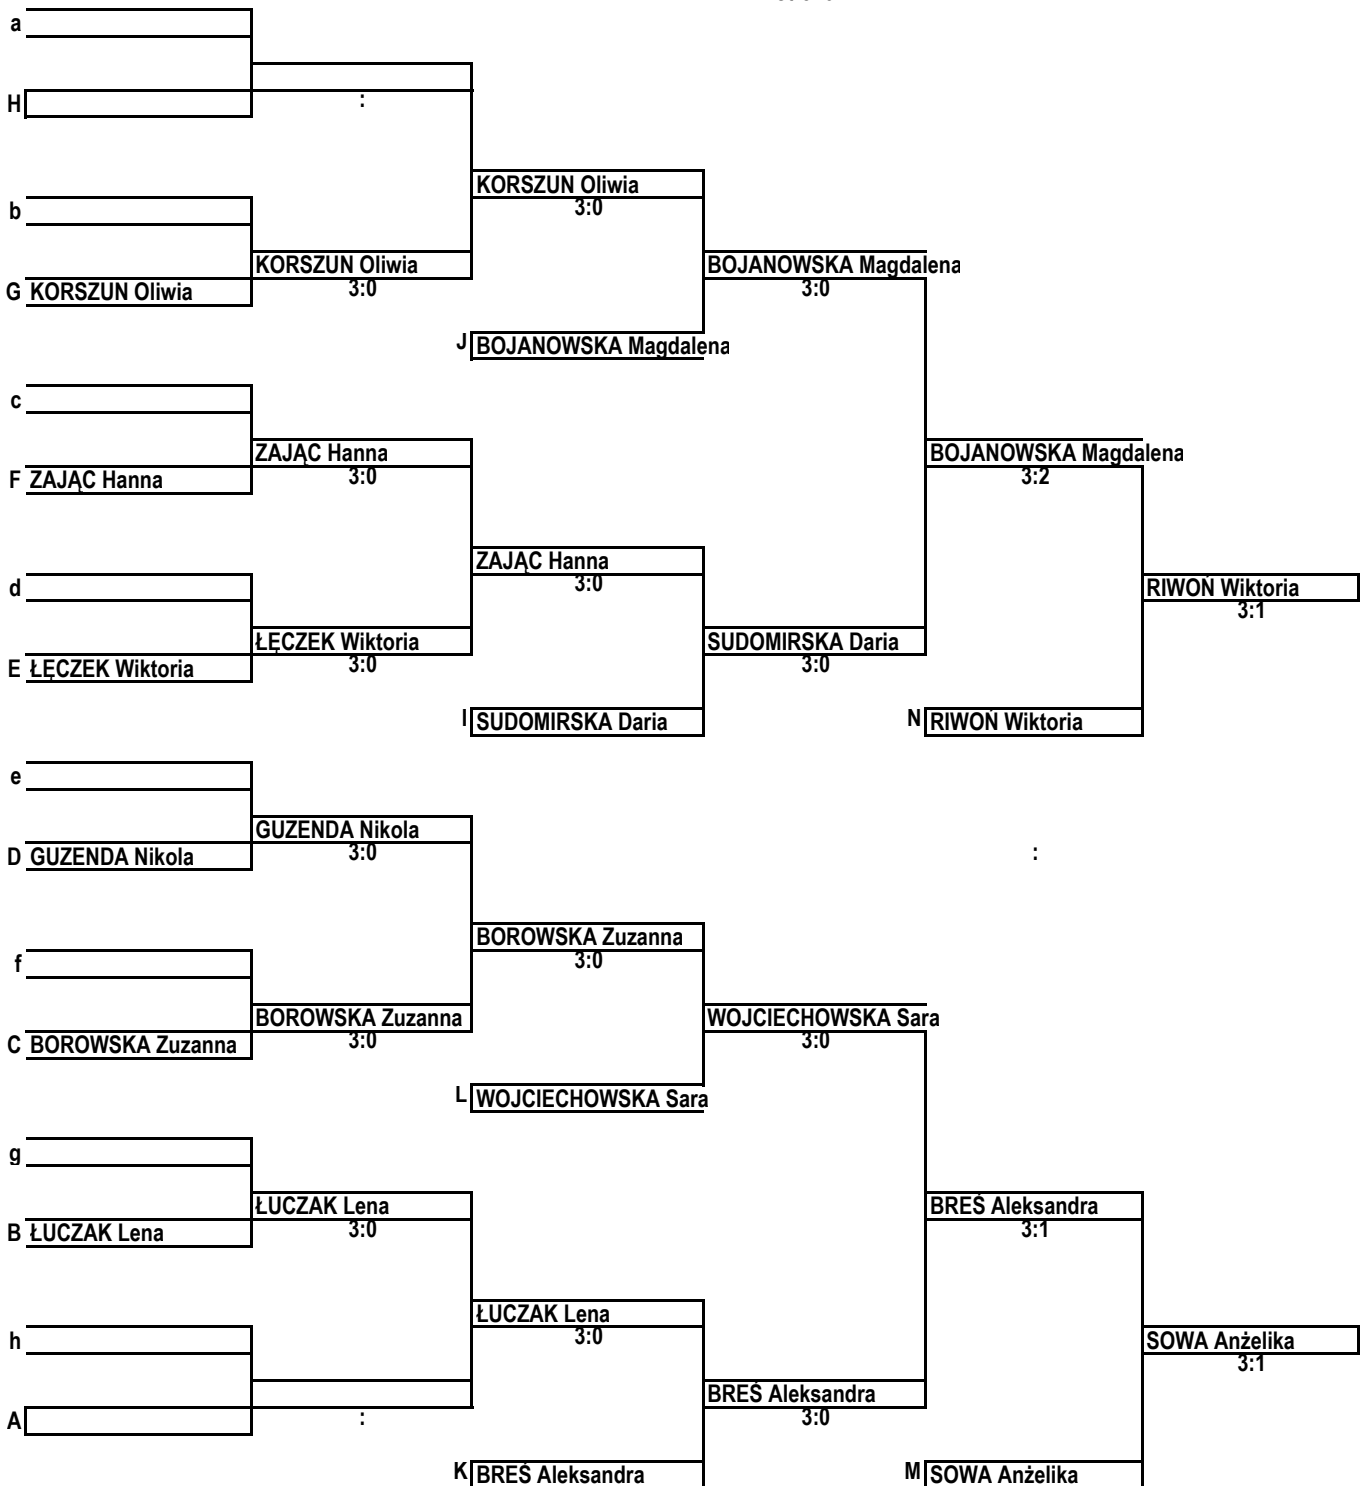

Wojewódzkie eliminacje do Turnieju Mini Olympic Games Gierałtowiec 25.11.2018 gra pojedyncza dziewcząt

17 - 24

13 - 16

9 - 12

7-8

5-6

3-4

TURNIEJ
POCIESZENIA
strona 1

Wojewódzkie eliminacje do Turnieju Mini Olympic Games
Gierałtowiec 25.11.2018
gra pojedyncza dziewcząt

13-14

<u>ŁĘCZEK Wiktoria</u>	<u>ŁĘCZEK Wiktoria</u>	13
<u>GUZENDA Nikola</u>	3:0	

9-12

	10	9
<u>KORSZUN Oliwia</u>	<u>ZAJĄC Hanna</u>	
<u>ZAJĄC Hanna</u>	3:0	<u>ZAJĄC Hanna</u>
<u>BOROWSKA Zuzanna</u>		3:0
<u>ŁUCZAK Lena</u>	<u>ŁUCZAK Lena</u>	
	03:01	

12

11

<u>KORSZUN Oliwia</u>	<u>KORSZUN Oliwia</u>
<u>BOROWSKA Zuzanna</u>	3:0

7-8

<u>SUDOMIRSKA Daria</u>	<u>SUDOMIRSKA Daria</u>
<u>WOJCIECHOWSKA Sa</u>	3:2