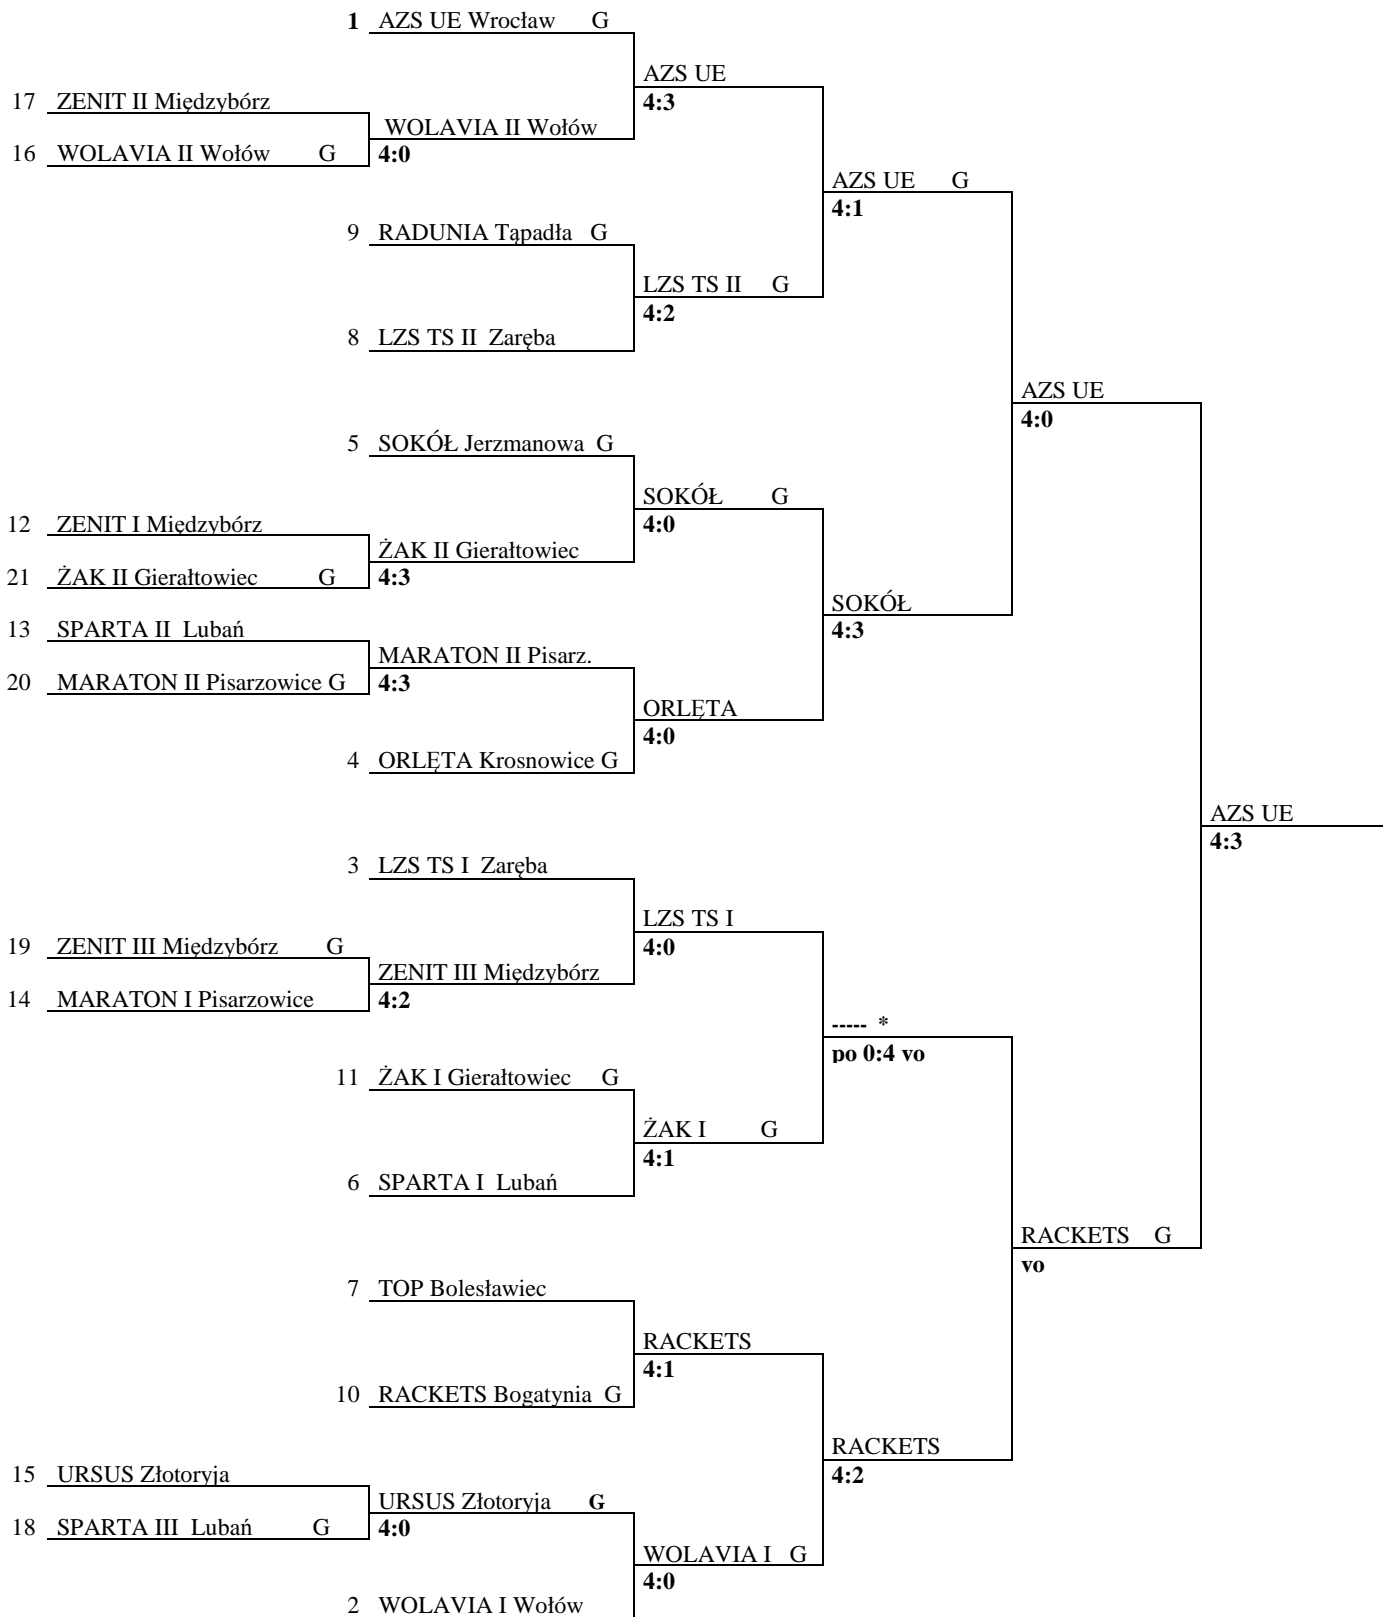

DOLNOŚLĄSKI OKRĘGOWY ZWIĄZEK TENISA STOŁOWEGO we Wrocławiu

*****

1.22.2.2 Rozgrywki mężczyzn

DOLNOŚLĄSKI OKRĘGOWY ZWIĄZEK TENISA STOŁOWEGO
we Wrocławiu

*****

1.22.2.2.1 Końcowa klasyfikacja rozgrywek mężczyzn

1	KU AZS UE WROCŁAW	1120
2	KS RACKETS BOGATYNIA	800
3	GUKS SOKÓŁ JERZMANOWA	700
4-8	LZS TS II ZARĘBA	600
	GLKS ORLETA KROSNOWICE	600
	MKS WOLAVIA I WOŁÓW	600
	LZS TS I ZARĘBA	600
	UKS ŻAK I GIERAŁTOWIEC	600
9-16	MKS WOLAVIA II WOŁÓW	500
	UKS RADUNIA TAPADŁA	500
	UKS ŻAK II GIERAŁTOWIEC	500
	MARATON II PISARZOWICE	500
	LKTS ZENIT III MIĘDZYBÓRZ	500
	UKS TS SPARTA I LUBAŃ	500
	TOP BOLESŁAWIEC	500
	ULKS URSUS ZOKIR ŻŁOTORYJA	500
17-21	LKTS ZENIT II MIĘDZYBÓRZ	350
	LKTS ZENIT I MIĘDZYBÓRZ	350
	UKS TS SPARTA II LUBAŃ	350
	MARATON I PISARZOWICE	350
	UKS TS SPARTA III LUBAŃ	350

Drużyny Żaka I Gierałtowiec i LZS TS I Zaręba zostały wycofane z dalszych rozgrywek (w ćwierćfinale) za rozpisanie przez obie drużyny protokołu tych zawodów bez ich faktycznego rozegrania.

1.22.2.2.2 Zestawienie zawodników Pucharu Polski mężczyzn

Poz.	Nazwisko	Klub	Skute- czność	Punkty zdobyte	Punkty możliwe
1	BOGDOLL Hubert	GLKS ORLETA KROSNOWICE	100,0	1,5	1,5
2	KULAK Ryszard	GLKS ORLETA KROSNOWICE	71,4	2,5	3,5
3	KWASZYŃSKI Daniel	GLKS ORLETA KROSNOWICE	60,0	1,5	2,5
4	JURKIEWICZ Bartosz	GLKS ORLETA KROSNOWICE	42,9	1,5	3,5
5	PRZYBYLSKI Andrzej	GUKS SOKÓŁ JERZMANOWA	100,0	1,5	1,5
6	WAŁOWSKI Mateusz	GUKS SOKÓŁ JERZMANOWA	60,0	3,0	5,0
7	HORNIĄK Grzegorz	GUKS SOKÓŁ JERZMANOWA	55,6	2,5	4,5
8	GÓRSKI Zygmunt	GUKS SOKÓŁ JERZMANOWA	25,0	1,0	4,0
9	KOWALSKI Michał	KS RACKETS BOGATYNIA	93,3	7,0	7,5
10	CZARNIECKI Roman	KS RACKETS BOGATYNIA	50,0	2,5	5,0
11	PASZKIEWICZ Wiesław	KS RACKETS BOGATYNIA	50,0	1,0	2,0
12	OLECHNIK Dariusz	KS RACKETS BOGATYNIA	14,3	0,5	3,5
13	GRUBIAK Tymoteusz	KU AZS UE WROCŁAW	100,0	3,5	3,5
14	CZAJA Cezary	KU AZS UE WROCŁAW	80,0	4,0	5,0
15	ŚLIWA Mateusz	KU AZS UE WROCŁAW	73,3	5,5	7,5
16	ŁUCZYK Maciej	KU AZS UE WROCŁAW	50,0	3,0	6,0
17	SZARSKI Jacek	KU AZS UE WROCŁAW	0,0	0,0	1,0
18	GÓRECKI Leszek	LKTS ZENIT I MIĘDZYBÓRZ	80,0	2,0	2,5
19	KLIMEK Damian	LKTS ZENIT I MIĘDZYBÓRZ	40,0	1,0	2,5
20	GREGORCZYK Marcin	LKTS ZENIT I MIĘDZYBÓRZ	0,0	0,0	2,0
21	KOWALSKI Dominik	LKTS ZENIT II MIĘDZYBÓRZ	0,0	0,0	1,0
22	KOWALSKI Marcin	LKTS ZENIT II MIĘDZYBÓRZ	0,0	0,0	1,5
23	SKONIECZNY Łukasz	LKTS ZENIT II MIĘDZYBÓRZ	0,0	0,0	1,5
24	PISKORSKI Radosław	LKTS ZENIT III MIĘDZYBÓRZ	62,5	2,5	4,0
25	LECHOWICZ Grzegorz	LKTS ZENIT III MIĘDZYBÓRZ	37,5	1,5	4,0